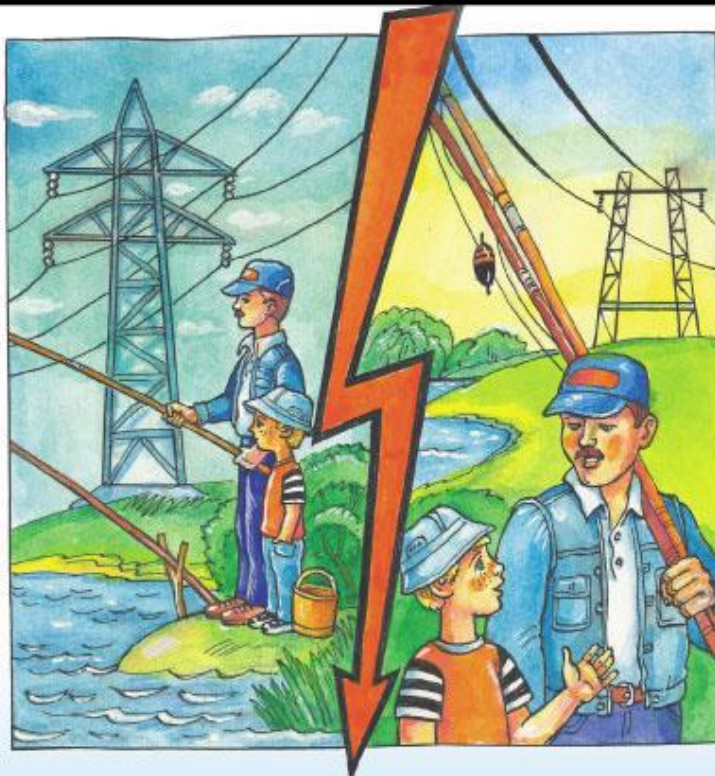

РОССЕТИ

УЗНАЙ О ПРАВИЛАХ ПОВЕДЕНИЯ ВБЛИЗИ ЭНЕРГООБЪЕКТОВ
8-800-100-33-00 (звонок бесплатный)

www.mrsk-cp.ru

MRSC ЦЕНТРА И
ПРИВОЛЖЬЯ
ОТКРЫТОЕ АКЦИОНЕРНОЕ ОБЩЕСТВО

Рыбалка вблизи линий электропередачи СМЕРТЕЛЬНО опасна!

КАТЕГОРИЧЕСКИ
запрещается
ловить рыбу
под воздушными
линиями
электропередачи!

Опасность
возникает даже
при приближении
к проводам ЛЭП,
а касание приводит
к **СМЕРТЕЛЬНОМУ**
исходу!

При перемещениях
под проводами ЛЭП
НЕОБХОДИМО
складывать удильца
во избежание
случайного
прикосновения
к проводам!

РАЗЪЯСНИТЕ детям
правила поведения
под линиями
электропередачи
и вблизи
энергообъектов!

Будьте осторожны и берегите свои жизни!

Филиал «Калугаэнерго» ОАО «МРСК Центра и Приволжья»

**Крадешь и сдаешь
в металлолом провода?**